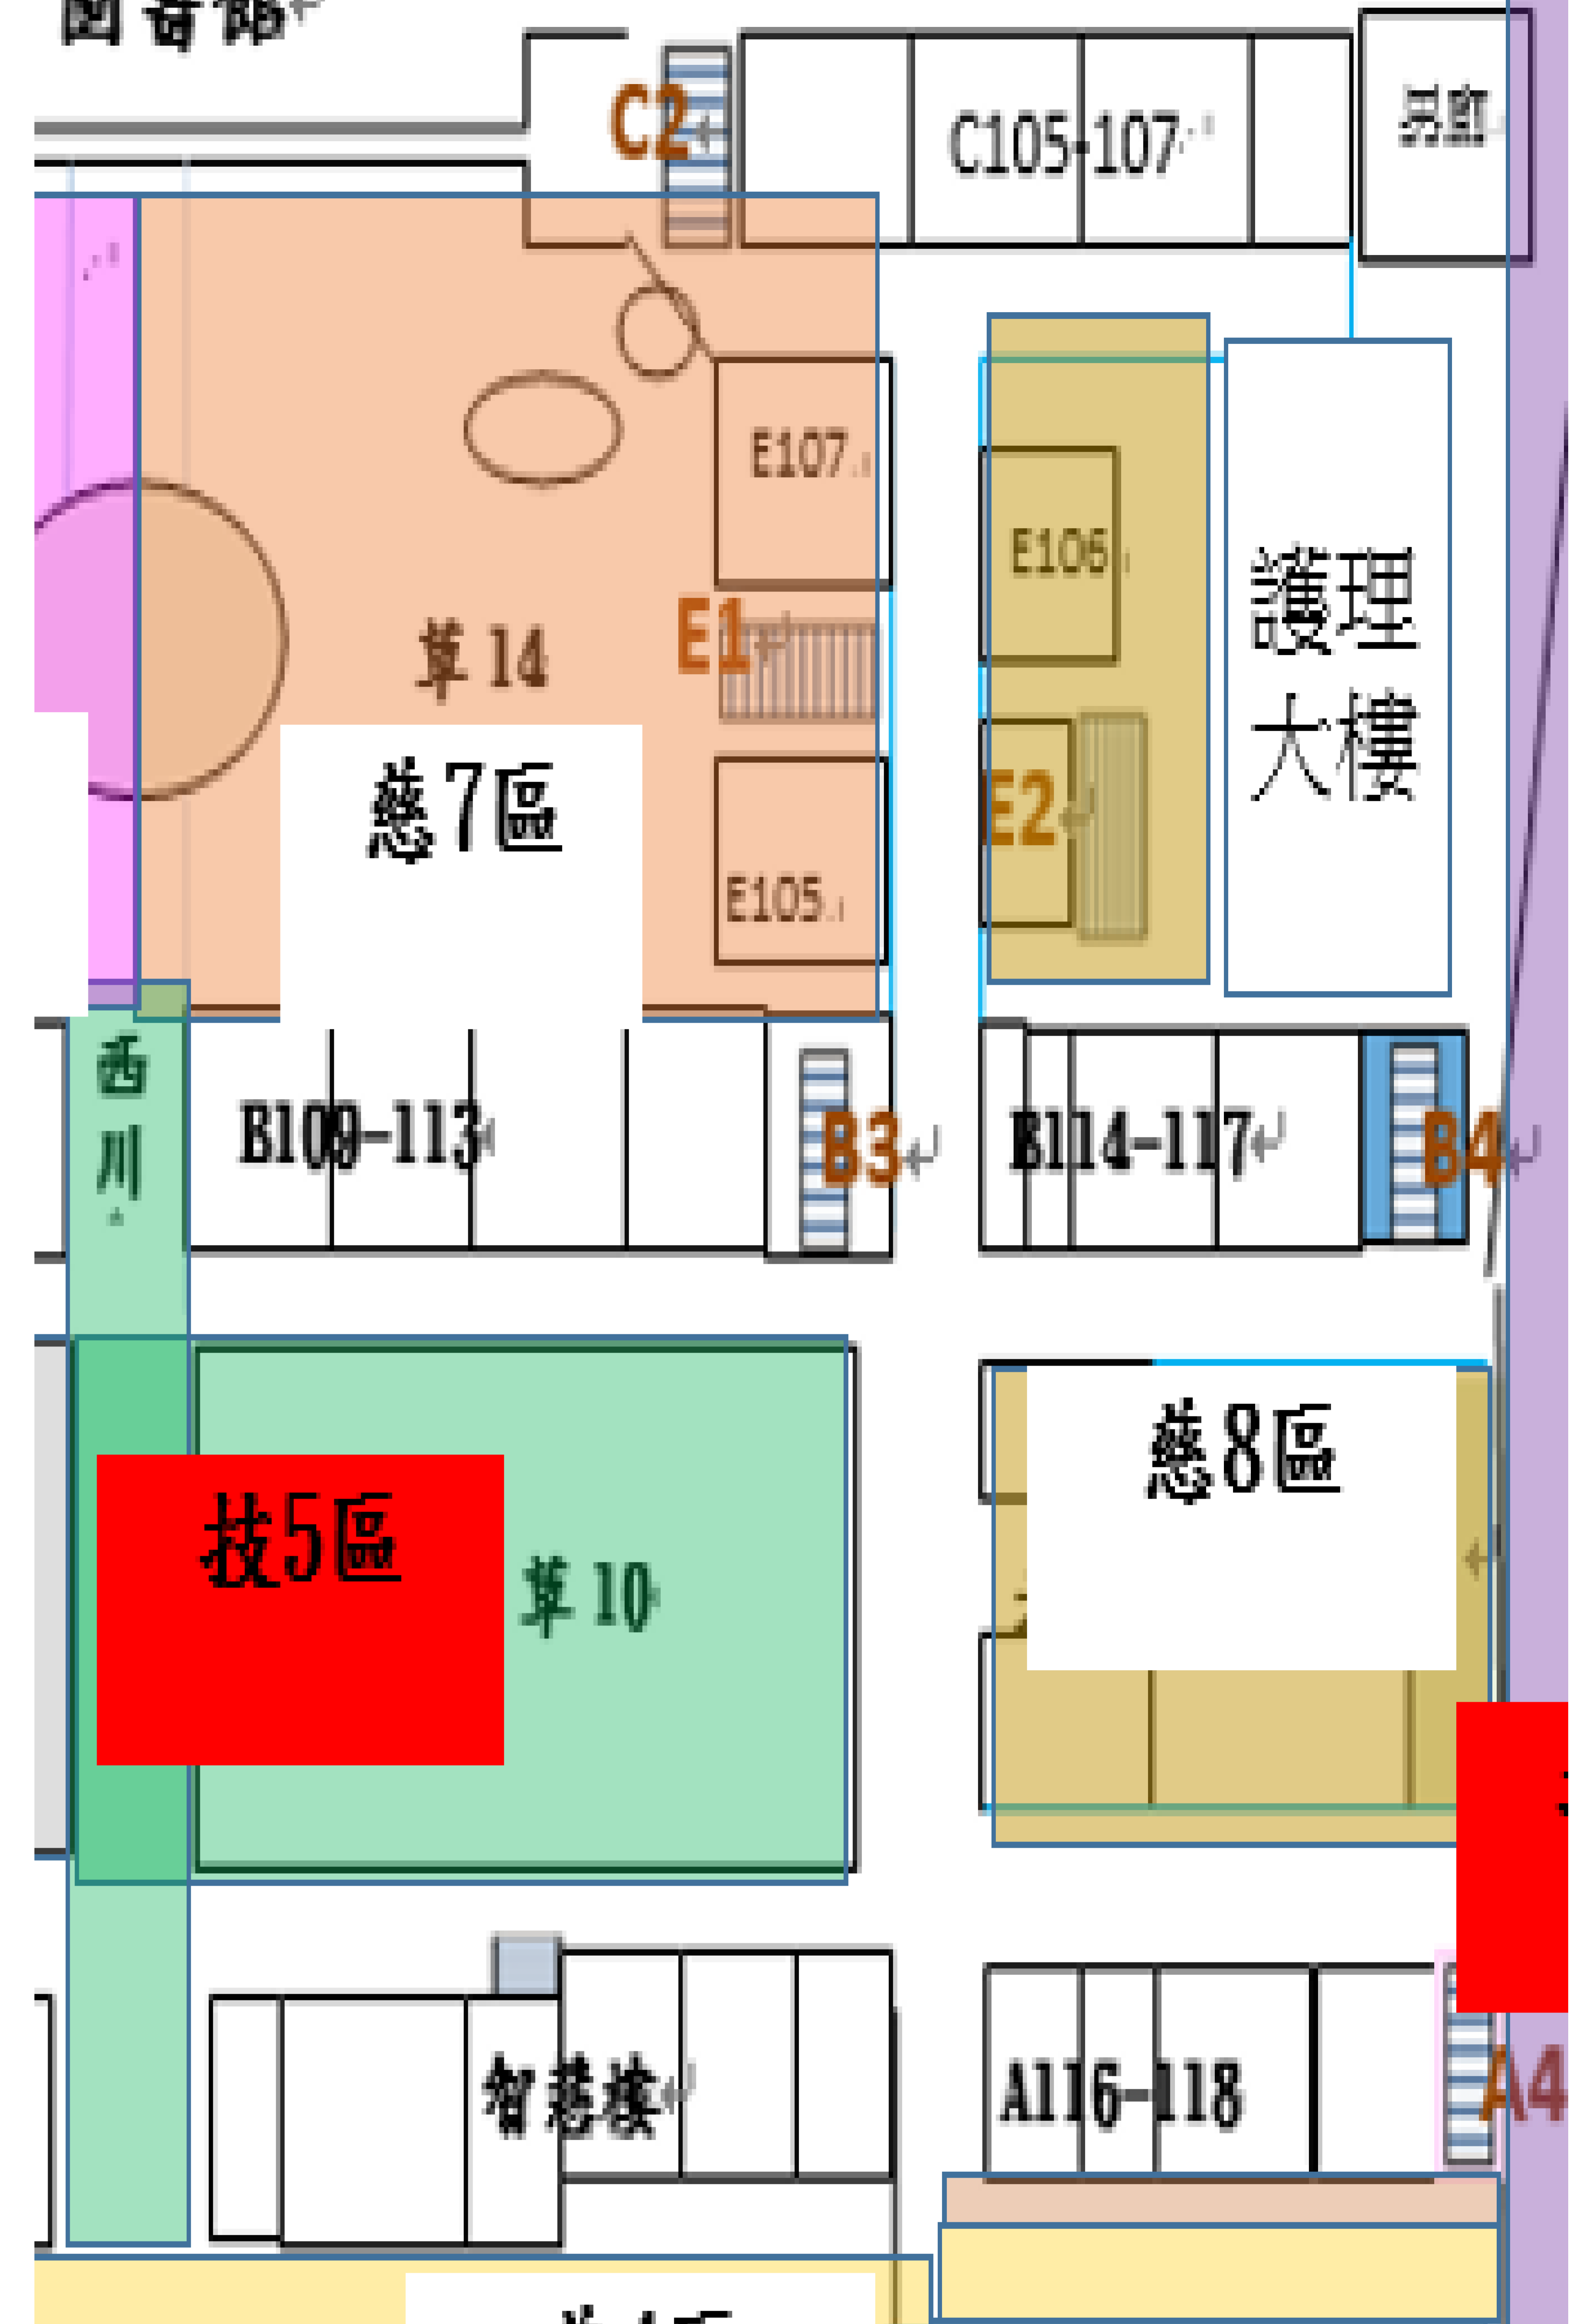

護五一丁

- ① 草坪12+大階梯
- ② B101旁樓梯(B1)1-4樓

技9區-惜福屋掃具間

護四一甲

- ① 草8(瑞智憶花園)+南川
- ② 草坪9+B106旁樓梯(B2)1-3樓

慈7區-惜福屋掃具間

護四一丙

- ① 草坪14
- ② 紅磚池與荷花池區(含周邊階梯)
- ③ C105旁樓梯(C2)一至四樓、E107旁樓梯(E1)一至三樓

慈6區-惜福屋掃具間

醫管四一甲

- ① 草坪13
- ② 中央園圃和石板走道延伸至圖書館前走道和周邊花台
- ③ D107旁樓梯(D1)一至三樓、C104旁樓梯(C1)一至四樓

技5區-惜福屋掃具間

醫放四一甲

- ① 草坪10(含中央大理石地)
- ② 前川堂和西川堂
- ③ B113教室旁樓梯(B3)1-3樓

圖書館

慈8區-球場掃具間

資管四一甲

- ① 北川堂地面、休閒桌椅的清潔、北川堂旁草坪
- ② A4與B4樓梯間走廊和階梯

慈2區-惜福屋掃具間

護二一乙

- ① 草坪2；A101-102教室旁草坪、花台
- ② A102教室和健康中心中間之階梯和斜坡道

慈3區-惜福屋掃具間

護二一甲

- ① 草坪3；左側柏油車道
- ② 智慧樓左側周邊花台(含陰井)；靠近前川左側走廊及大理石平台
- ③ A101-102柏油車道

慈4區-球場掃具間

護二一丙

- ① 草坪4；右側柏油車道、大理廣場
- ② 智慧樓右側周邊花台(含陰井)；靠近前川右側走廊及大理石平台
- ③ A116-102教室旁柏油車道

慈5區-球場掃具間

經四一甲

- ① 草坪5；A116-118教室旁草坪、花台
- ② A116教室和學資中心中間之階梯和斜坡道
- ③ 靠近前川之大理石階梯、走道

技3區-惜福屋掃具間

護五一丙