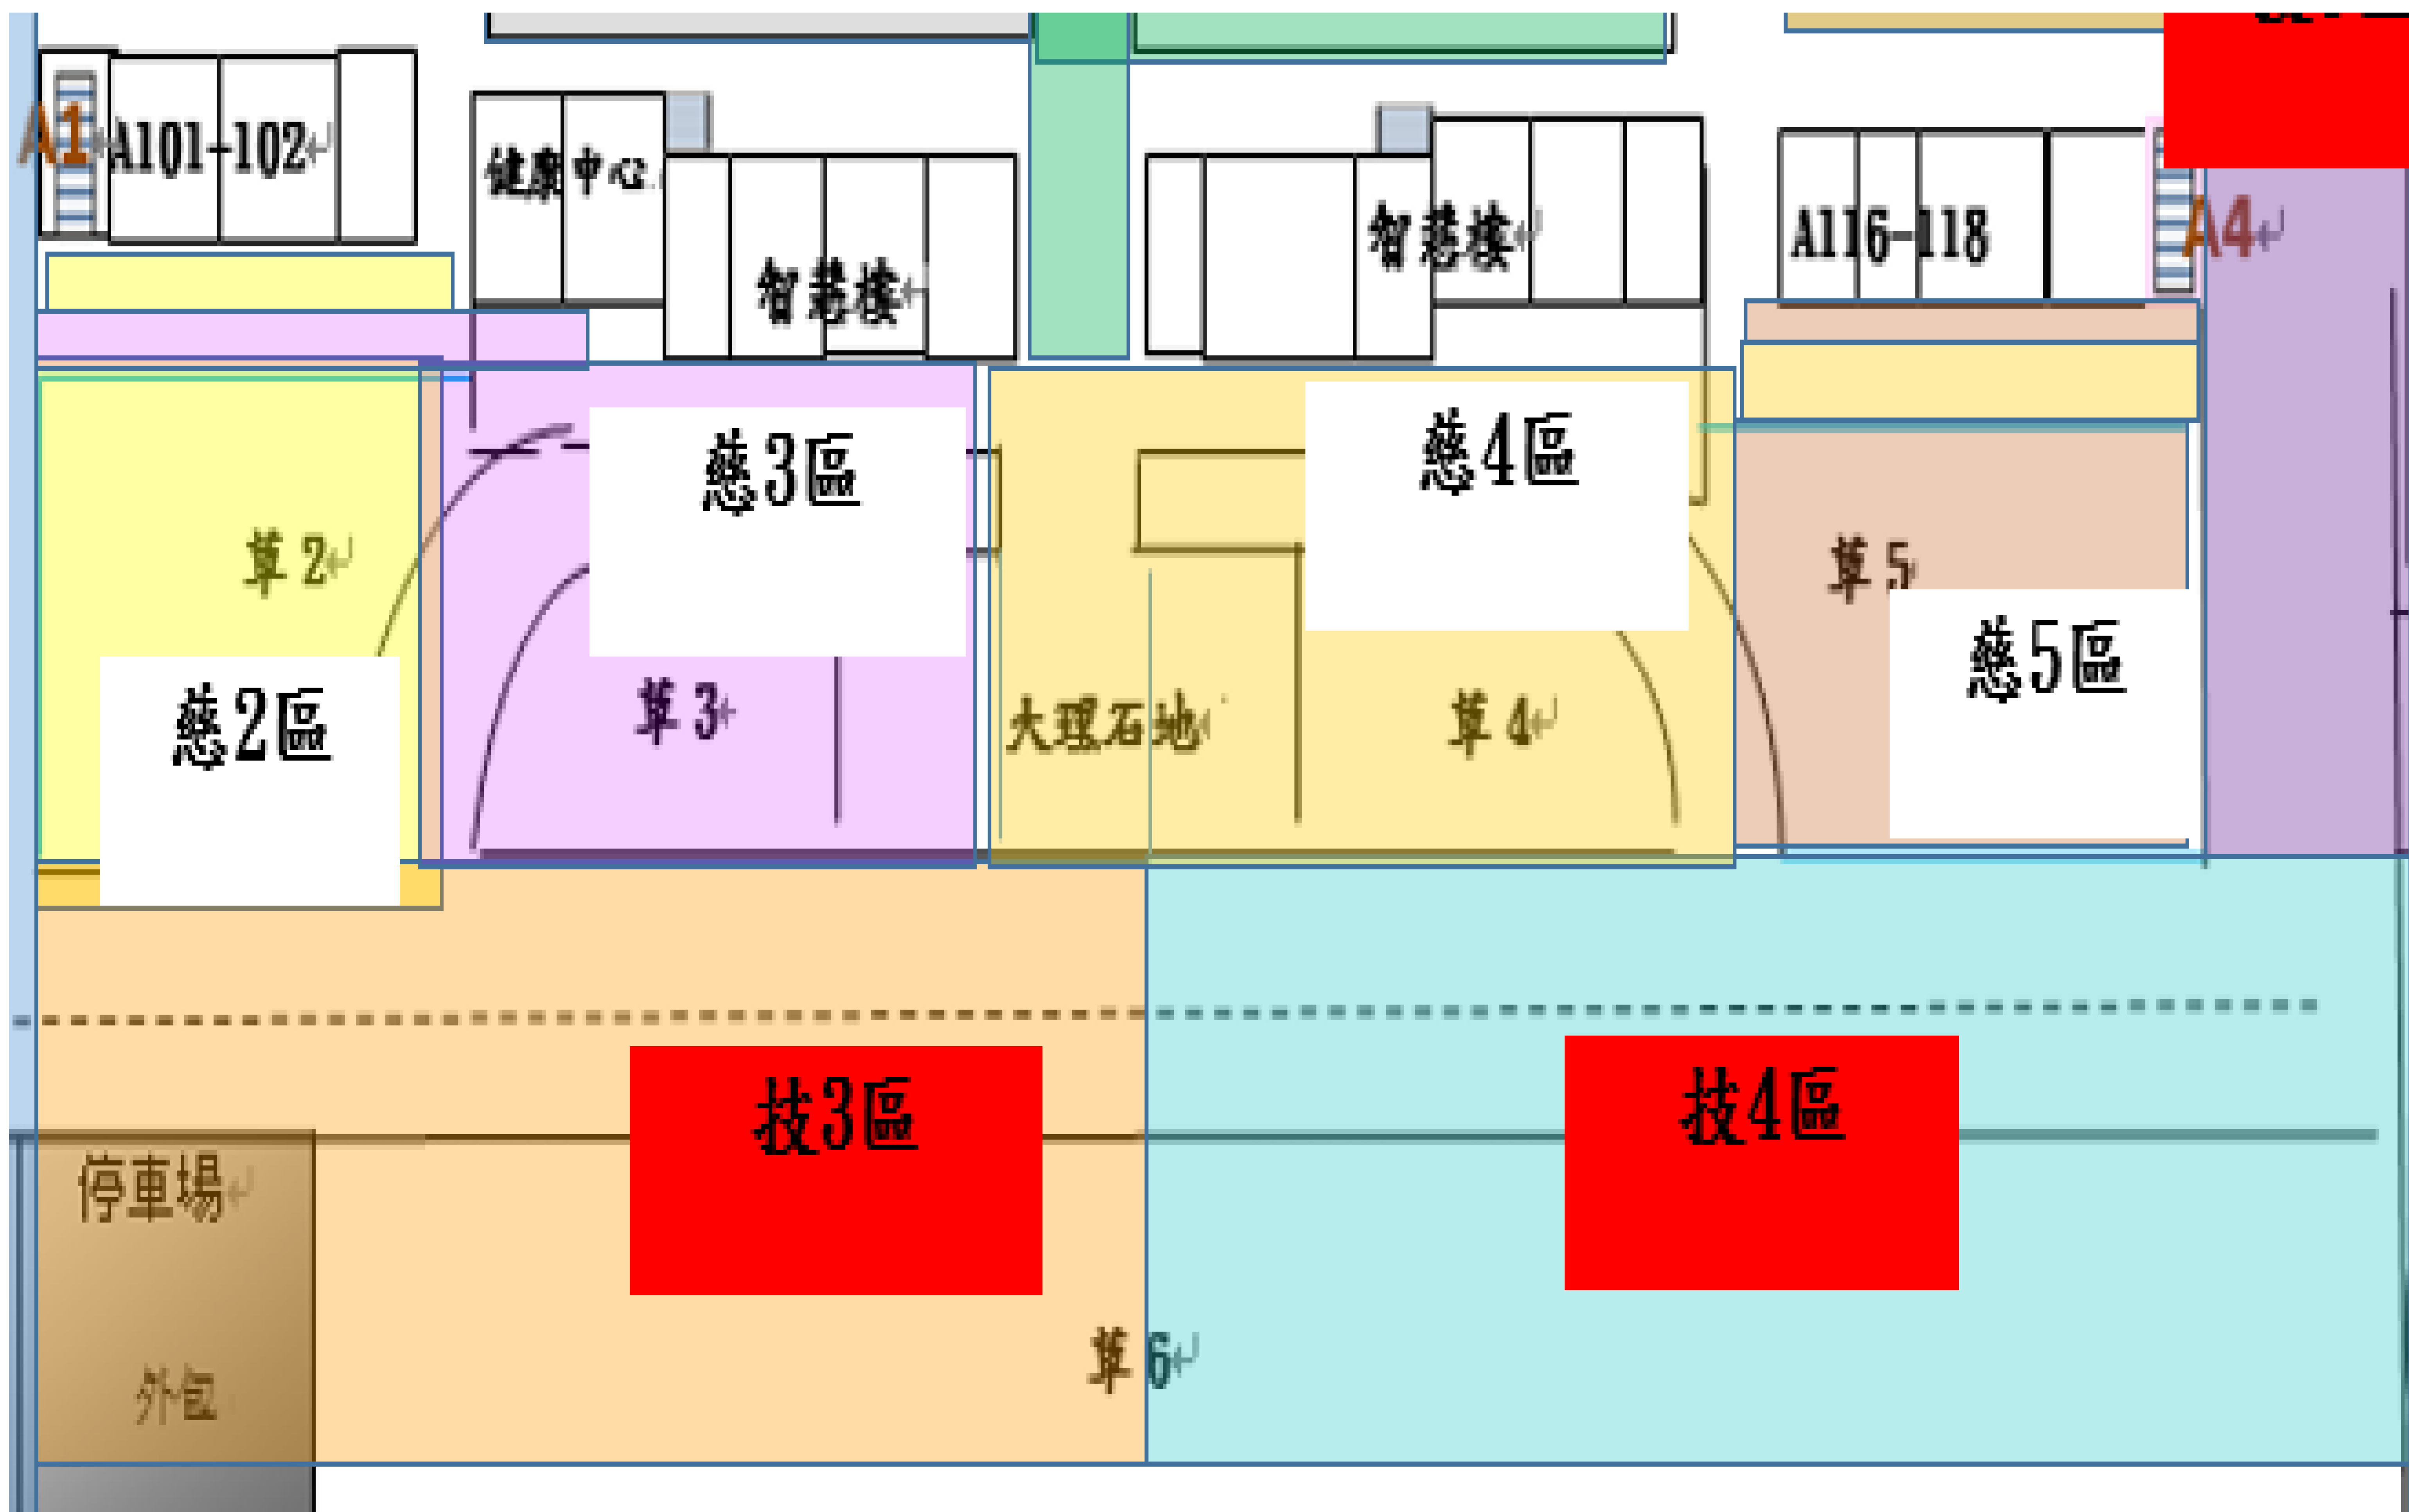

- ①北側車道(含包容樓、圖書館後方空地)
- ②田徑場和籃球場間柏油路
- ③E106旁樓梯(E2)一至二樓及護理大樓旁草坪

技7區-球場掃具間

經四一乙

- ①籃球場、排球場、網球場及周邊草坪
- ② A118旁樓梯(A4) 和B117旁樓梯(B4)一至四樓

技8區-球場掃具間

護五一戊

- ①田徑場及周圍草坪、步道
- ②司令台
- ③球場掃具間管理

技2區-惜福屋掃具間

資管四一甲

- ① 北川堂地面、休閒桌椅的清潔、北川堂旁草坪
- ② A4與B4樓梯間走廊和階梯

慈2區-惜福屋掃具間

護二一乙

- ① 草坪2；A101-102教室旁草坪、花台
- ② A102教室和健康中心中間之階梯和斜坡道

慈3區-惜福屋掃具間

護二一甲

- ① 草坪3；左側柏油車道
- ② 智慧樓左側周邊花台(含陰井)；靠近前川左側走廊及大理石平台
- ③ A101-102柏油車道

慈4區-球場掃具間

護二一丙

- ① 草坪4；右側柏油車道、大理廣場
- ② 智慧樓右側周邊花台(含陰井)；靠近前川右側走廊及大理石平台
- ③ A116-102教室旁柏油車道

慈5區-球場掃具間

經四一甲

- ① 草坪5；A116-118教室旁草坪、花台
- ② A116教室和學資中心中間之階梯和斜坡道
- ③ 靠近前川之大理石階梯、走道

技3區-惜福屋掃具間

護五一丙

- ① 汽車停車場及周邊草坪
- ② 草坪6(前段1/2)
- ③ 校門口延伸至大理石廣場前柏油路

技4區-球場掃具間

護四一乙

- ① 草坪6(後段1/2)
- ② 大理石廣場前延伸至草5邊界之柏油路段(含轉彎處)

塑膠掃把
自取

慈1區
護五一乙

技1區
護五一甲

慈2區
護二一乙